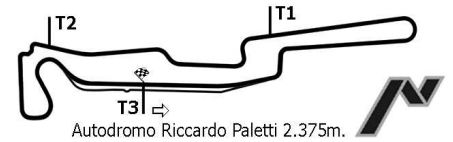

GORDINI CLUB FELD 3 (STAM)

CLASSIFICA TRAINING 6

POS	No	CONCORRENTE/CONDUTT.	NAZ	TEAM	AUTO	GR	CL	TEMPO	DIST	GIR/TOT	MEDIA	VEL
1	414	STADLER	G		Mitsubishi EVO		P4WD	1'17.040		9/10	109.813	
2	415	HOULER R.			Mitsubishi EVO			1'20.356	3.316	11/16	105.281	
3	403	ELSASSER R.	G		Mitsubishi EVO		P4WD	1'20.361	3.321	6/7	105.274	
4	409	KUPPER U.	G		Mitsubishi EVO		P4WD	1'22.265	5.225	13/13	102.838	
5	411	RIBI M.	G		BMW 1 M		C2WD	1'24.255	7.215	5/11	100.409	
6	404	MARION M.	G		Audi RS3		C4WD	1'26.045	9.005	6/6	98.320	
7	408	KRONENBERG M.	G		Subaru Impreza		C4WD	1'26.887	9.847	4/6	97.367	